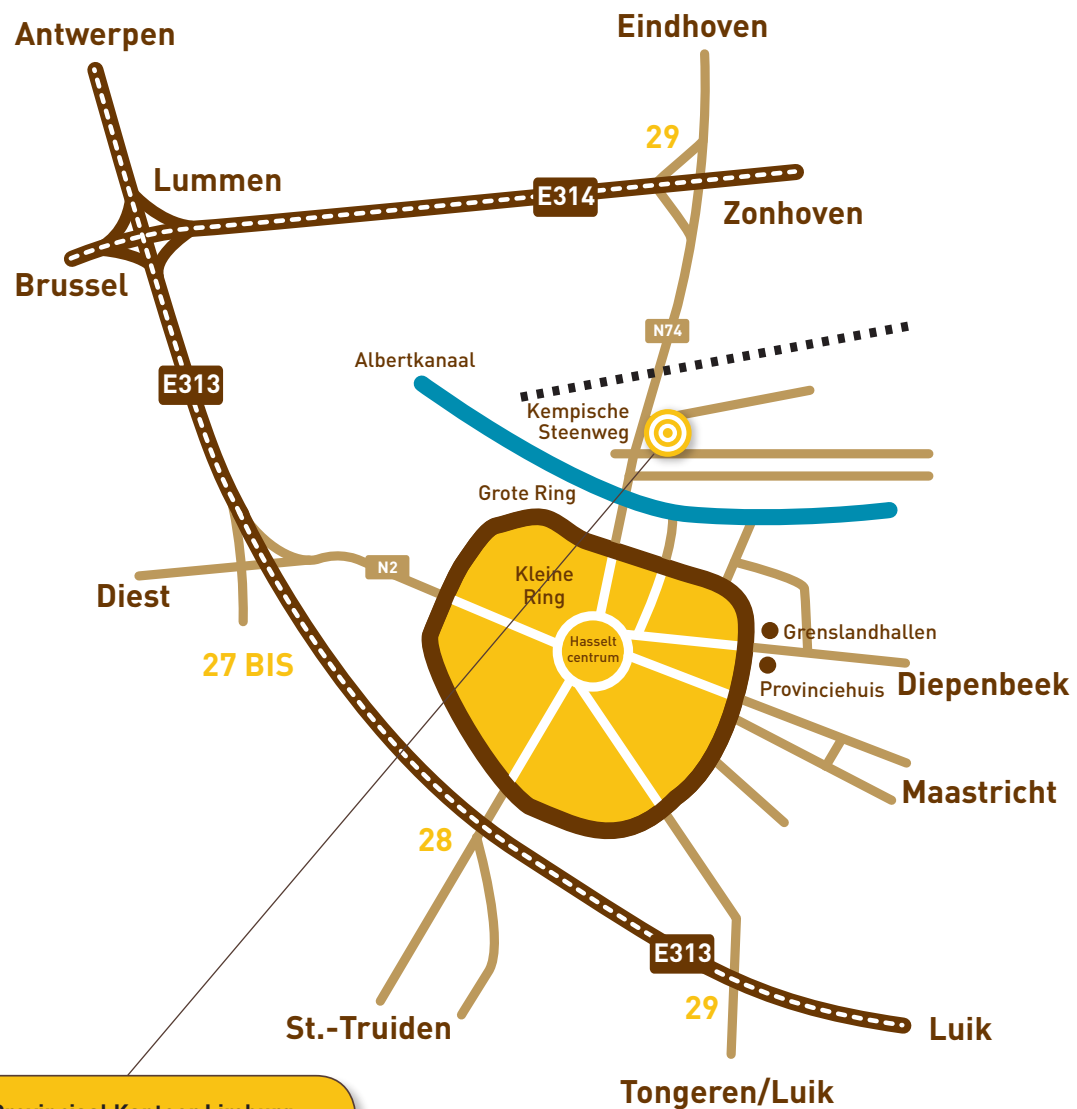

Hasselt

**Provinciaal Kantoor Limburg
Flanders Investment & Trade**
Research Campus Hasselt
Kempische Steenweg 305, bus 201
3500 Hasselt
T 011 29 20 80 | F 011 29 20 89
[limburg@fitagency.be](mailto: limburg@fitagency.be)

Kantoor Flanders Investment & Trade Limburg

Research Campus Hasselt | Kempische Steenweg 305, bus 201 | 3500 Hasselt
T 011 29 20 80 | F 011 29 20 89 | [limburg@fitagency.be](mailto: limburg@fitagency.be)

U komt met de auto:

Vanuit Antwerpen:

- Neem de E313 richting Luik tot afrit 27bis: Hasselt.
- Volg de Kuringersteenweg tot aan de tweede lichten (net voorbij de lichten aan de Carrefour).
- Draai linksaf de Grote Ring op.
- Aan de eerste lichten afslaan naar links richting Eindhoven.
- Na ongeveer 2 kilometer rechtsaf draaien vlak voor de brug (blauw bord: Philips/school KJ).

Vanuit Brussel:

- Neem de E314 richting Aken/Genk.
- Aan de verkeerswisselaar in Lummen neemt u de E313 richting Luik.
- Volg dan de aanwijzingen vanuit Antwerpen.

Vanuit Eindhoven:

- Volg de N74 Eindhoven-Hasselt.
- In Hasselt ligt de Research Campus Hasselt net over de eerste brug, aan uw linkerzijde (blauw bord: Philips/school KJ).

U komt met het openbaar vervoer:

Het treinstation Hasselt heeft vlotte verbindingen vanuit Antwerpen, Luik en Brussel. De exacte dienstregeling kunt u eenvoudig raadplegen op www.nmbs.be of www.delijn.be.

De Lijn:

- Vanaf het station van Hasselt kunt u kiezen voor buslijnen 2, 16, 18a, 29 en 48.
- Stap af aan halte Philips, op 280 meter van het F.I.T. kantoor.

NMBS:

- Het station Hasselt Kiewit ligt vlakbij onze kantoren.
- Er is 1 trein per uur Gent - Genk / Genk - Gent met halte in Kiewit.